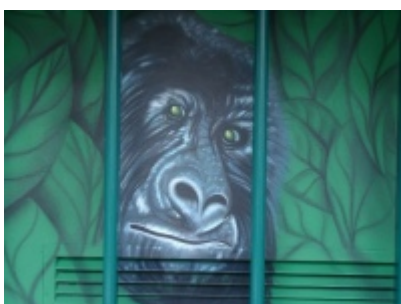

Technik: Mischtechnik
Medium: Leinwand

“Wandmalerei - Unterwasser”

Gestaltung und Ausführung
auf Kundenwunsch

Technik: Mischtechnik

Medium: Gips

“Badezimmer”

Gestaltung und Ausführung
auf Kundenwunsch

Technik: Mischtechnik

Medium: Gips